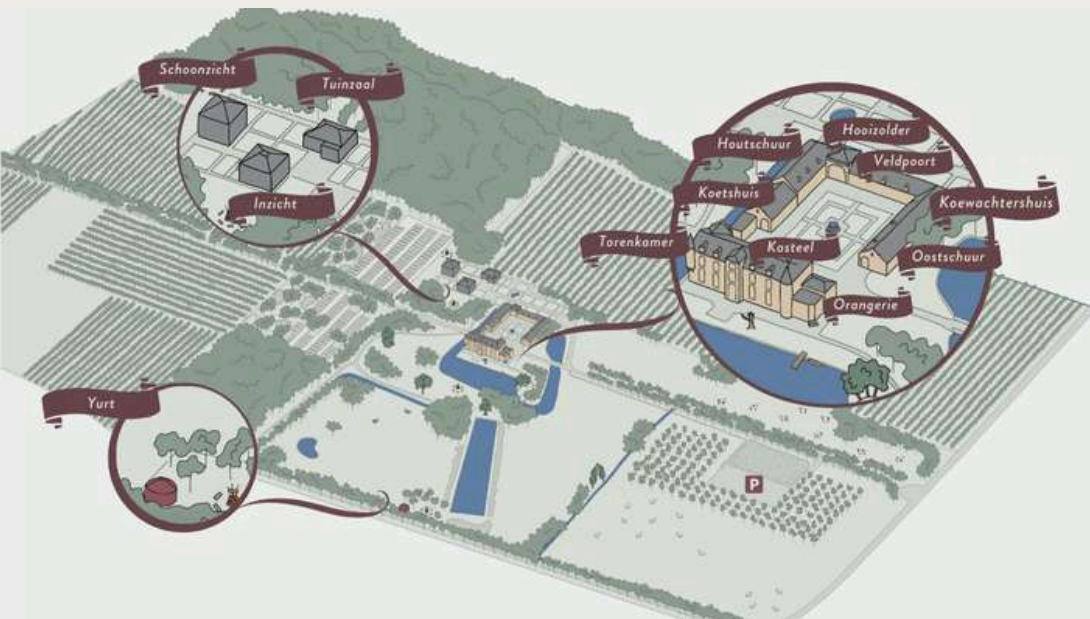

## HEERLIJCKE ZALEN

<b>Houtschuur</b> 160 m2 - max 120 pers.	<b>Koewachtershuis</b> 50 m2 - max 20 pers.	<b>Torenkamer</b> 30 m2 - max 10 pers.
<b>Oostschuur</b> 85 m2 - max 60 pers.	<b>Koetshuis</b> 55 m2 - max 20 pers.	<b>Inzicht</b> 30 m2 - max 10 pers.
<b>Tuinzaal</b> 90 m2 - max 60 pers.	<b>Hooizolder</b> 32 m2 - max 10 pers.	<b>Yurt</b> 30 m2 - max 10 pers.

## WAT IS WAAR?

40 ha natuur - bezielde zalen - vergaderplekken in de natuur  
zwemvijver - 34 kamers - gezellige bar - salon met open haard - ezels  
ruime parking - ecologische bloementuin - eeuwenoude bomen ...